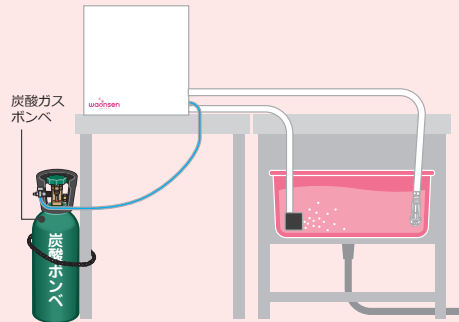

老廃物の排出

新陳代謝の向上

マイクロバブル発生装置「わおんせん」は、浴槽内にマイクロバブルを発生させます。マイクロバブル（直径10～数10 μ m以下の泡）が、シャンプーでは落としきれない毛穴汚れを洗浄します。さらに効果を高める炭酸機能をプラスしたタイプもございます。

マイクロバブルについて

**直径10～数10 μ m以下の細かい泡が
毛穴に入り込み、皮脂と汚れを徹底洗浄!!**

マイクロバブルの超微細な泡の表面は、マイナスの電位を帯びており、汚れなどへの優れた吸着性があるとされています。そのため、皮膚などの汚れの除去に効果を発揮します。

炭酸について ※WA005SC・WA005JCのみの機能です

**炭酸による血行促進!
皮膚や毛の表面の汚れを落とします!**

血行促進により体の内側から体質を改善し、老廃物の排出や新陳代謝をの向上を促します。また、皮膚や毛についている脂や臭いの原因となっている汚れを落としやすくします。

WA005SC・WA005JC(炭酸機能付)は、別途炭酸ボンベが必要となります。詳しくはお問い合わせください。

グルーミングタブとの
同時入浴も可能です!

商品の種類

水道直結タイプ ※最低必要水圧は0.2MPaです

給水ホースを、蛇口に接続して使用します。

〈マイクロバブルのみ〉 WA005S

〈マイクロバブル+炭酸〉 WA005SC

別途炭酸ガスポンベを設置し、炭酸を発生させます。

※炭酸ガス使用量目安10分あたり60g

循環タイプ

ドッグバスなどに溜めたお湯を循環させて使用します。

〈マイクロバブルのみ〉 WA005J

〈マイクロバブル+炭酸〉 WA005JC

別途炭酸ガスポンベを設置し、炭酸を発生させます。

※炭酸ガス使用量目安10分あたり60g

WA005SC・WA005JC(炭酸機能付)は、別途炭酸ポンベが必要となります。詳しくはお問い合わせください。

■マイクロバブル発生装置「わおんせん」仕様

型 式	WA005S	WA005SC	WA005J	WA005JC
給 水 タ イ プ	水道直結タイプ		循環タイプ	
炭 酸 機 能	-	炭酸機能付き	-	炭酸機能付き
炭 酸 濃 度	-	1,000ppm以上	-	1,000ppm以上
定 格	100V/5.4A 540W			
給 水	水 容 量	上水道 20~150L(ドッグバスの水の容量)		
	使 用 圧 力	0.2~0.35MPa		
	流 量	10L/min		
シャワー吐水量	6L/min			
電 源 コード長さ	2.8m			
給 水 ホース長さ	1.6m			
シャワーホース長さ	1.6m			
ガ ス ホース長さ	3m			
製 品 寸 法 (本 体)	幅336mm×高さ336mm×奥行210mm			
製 品 質 量 (本 体)	12.2kg(満水時12.6kg)			