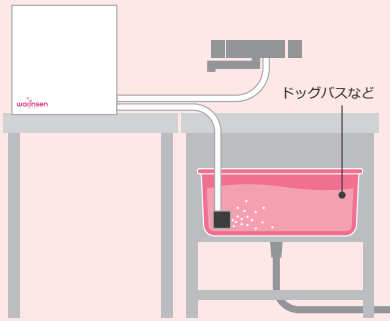

老廃物の排出

新陳代謝の向上

マイクロバブル発生装置「わおんせん」は、浴槽内にマイクロバブルを発生させます。マイクロバブル（直径10～数10 μ m以下の泡）が、シャンプーでは落としきれない毛穴汚れを洗浄します。さらに効果を高める炭酸機能をプラスしたタイプもございます。

マイクロバブルについて

**直径10～数10 μ m以下の細かい泡が
毛穴に入り込み、皮脂と汚れを徹底洗浄!!**

マイクロバブルの超微細な泡の表面は、マイナスの電位を帯びており、汚れなどへの優れた吸着性があるとされています。そのため、皮膚などの汚れの除去に効果を発揮します。

炭酸について ※WA005SC・WA005JCのみの機能です

**炭酸による血行促進!
皮膚や毛の表面の汚れを落とします!**

血行促進により体の内側から体質を改善し、老廃物の排出や新陳代謝をの向上を促します。また、皮膚や毛についている脂や臭いの原因となっている汚れを落としやすくします。

WA005SC・WA005JC(炭酸機能付)は、別途炭酸ボンベが必要となります。詳しくはお問い合わせください。

グルーミングタブとの
同時入浴も可能です!

商品の種類

水道直結タイプ ※最低必要水圧は0.2MPaです

給水ホースを、蛇口に接続して使用します。

〈マイクロバブルのみ〉 WA005S

〈マイクロバブル+炭酸〉 WA005SC

別途炭酸ガスポンベを設置し、炭酸を発生させます。

※炭酸ガス使用量目安10分あたり60g

循環タイプ

ドッグバスなどに溜めたお湯を循環させて使用します。

〈マイクロバブルのみ〉 WA005J

〈マイクロバブル+炭酸〉 WA005JC

別途炭酸ガスポンベを設置し、炭酸を発生させます。

※炭酸ガス使用量目安10分あたり60g

WA005SC・WA005JC(炭酸機能付)は、別途炭酸ポンベが必要となります。詳しくはお問い合わせください。

■マイクロバブル発生装置「わおんせん」仕様

型 式	WA005S	WA005SC	WA005J	WA005JC
給 水 タ イ プ	水道直結タイプ		循環タイプ	
炭 酸 機 能	-	炭酸機能付き	-	炭酸機能付き
炭 酸 濃 度	-	1,000ppm以上	-	1,000ppm以上
定 格	100V/5.4A 540W			
給 水	水 容 量	上水道 20~150L(ドッグバスの水の容量)		
	使 用 圧 力	0.2~0.35MPa		
	流 量	10L/min		
シャワー吐水量	6L/min			
電 源 コード長さ	2.8m			
給 水 ホース長さ	1.6m			
シャワーホース長さ	1.6m			
ガ ス ホース長さ	3m			
製 品 寸 法 (本 体)	幅336mm×高さ336mm×奥行210mm			
製 品 質 量 (本 体)	12.2kg(満水時12.6kg)			