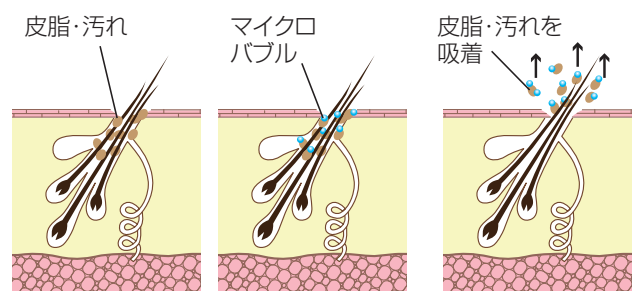

マイクロバブル 発生装置 「わおんせん」

炭酸

水道直結タイプ	マイクロバブル	WA005S
	マイクロバブル+炭酸	WA005SC
循環タイプ	マイクロバブル	WA005J
	マイクロバブル+炭酸	WA005JC

※写真はイメージです

驚きの洗浄力

毛並改善

リラックス

血行促進

老廃物の排出

新陳代謝の向上

マイクロバブル発生装置「わおんせん」は、浴槽内にマイクロバブルを発生させます。マイクロバブル（直径10～数10 μ m以下の泡）が、シャンプーでは落としきれない毛穴汚れを洗浄します。さらに効果を高める炭酸機能をプラスしたタイプもございます。

マイクロバブルについて

**直径10～数10 μ m以下の細かい泡が
毛穴に入り込み、皮脂と汚れを徹底洗浄!!**

マイクロバブルの超微細な泡の表面は、マイナスの電位を帯びており、汚れなどへの優れた吸着性があるとされています。そのため、皮膚などの汚れの除去に効果を発揮します。

炭酸について ※WA005SC・WA005JCのみの機能です

**炭酸による血行促進!
皮膚や毛の表面の汚れを落とします!**

血行促進により体の内側から体質を改善し、老廃物の排出や新陳代謝をの向上を促します。また、皮膚や毛についている脂や臭いの原因となっている汚れを落としやすくします。

WA005SC・WA005JC(炭酸機能付)は、別途炭酸ボンベが必要となります。詳しくはお問い合わせください。

グルーミングタブとの
同時入浴も可能です!