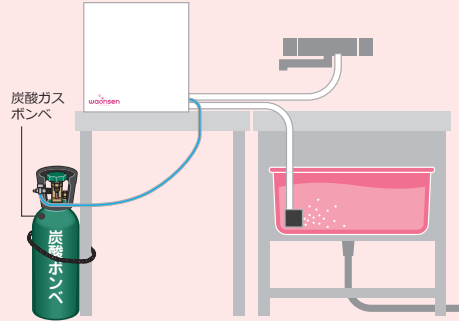

老廃物の排出

新陳代謝の向上

マイクロバブル発生装置「わおんせん」は、浴槽内にマイクロバブルを発生させます。マイクロバブル（直径10～数10 μ m以下の泡）が、シャンプーでは落としきれない毛穴汚れを洗浄します。さらに効果を高める炭酸機能をプラスしたタイプもございます。

マイクロバブルについて

**直径10～数10 μ m以下の細かい泡が
毛穴に入り込み、皮脂と汚れを徹底洗浄!!**

マイクロバブルの超微細な泡の表面は、マイナスの電位を帯びており、汚れなどへの優れた吸着性があるとされています。そのため、皮膚などの汚れの除去に効果を発揮します。

炭酸について ※WA005SC・WA005JCのみの機能です

**炭酸による血行促進!
皮膚や毛の表面の汚れを落とします!**

血行促進により体の内側から体質を改善し、老廃物の排出や新陳代謝をの向上を促します。また、皮膚や毛についている脂や臭いの原因となっている汚れを落としやすくします。

WA005SC・WA005JC(炭酸機能付)は、別途炭酸ボンベが必要となります。詳しくはお問い合わせください。

グルーミングタブとの
同時入浴も可能です!

商品の種類

水道直結タイプ ※最低必要水圧は0.2MPaです

給水ホースを、蛇口に接続して使用します。

〈マイクロバブルのみ〉 WA005S

〈マイクロバブル+炭酸〉 WA005SC

別途炭酸ガスポンベを設置し、炭酸を発生させます。

※炭酸ガス使用量目安10分あたり60g

循環タイプ

ドッグバスなどに溜めたお湯を循環させて使用します。

〈マイクロバブルのみ〉 WA005J

〈マイクロバブル+炭酸〉 WA005JC

別途炭酸ガスポンベを設置し、炭酸を発生させます。

※炭酸ガス使用量目安10分あたり60g

WA005SC・WA005JC(炭酸機能付)は、別途炭酸ポンベが必要となります。詳しくはお問い合わせください。

■マイクロバブル発生装置「わおんせん」仕様

型 式	WA005S	WA005SC	WA005J	WA005JC
給 水 タ イ プ	水道直結タイプ		循環タイプ	
炭 酸 機 能	-	炭酸機能付き	-	炭酸機能付き
炭 酸 濃 度	-	1,000ppm以上	-	1,000ppm以上
定 格	100V/5.4A 540W			
給 水	水 容 量	上水道 20~150L(ドッグバスの水の容量)		
	使 用 圧 力	0.2~0.35MPa		
	流 量	10L/min		
シャワー吐水量	6L/min			
電 源 コード長さ	2.8m			
給 水 ホース長さ	1.6m			
シャワーホース長さ	1.6m			
ガ ス ホース長さ	3m			
製 品 寸 法 (本 体)	幅336mm×高さ336mm×奥行210mm			
製 品 質 量 (本 体)	12.2kg(満水時12.6kg)			