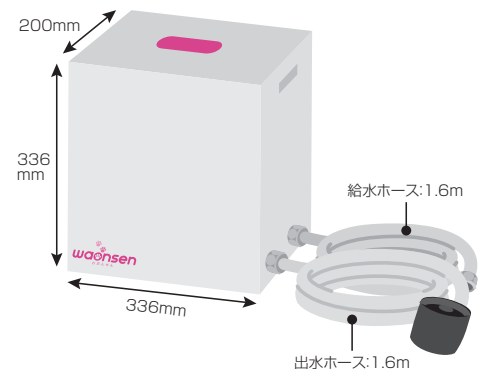

ドッグバスなどに溜めたお湯を循環させて使用します。

〈マイクロバブルのみ〉 WA005J

〈マイクロバブル+炭酸〉 WA005JC

別途炭酸ガスポンベを設置し、炭酸を発生させます。

※炭酸ガス使用量目安10分あたり60g

WA005SC・WA005JC(炭酸機能付)は、別途炭酸ポンベが必要となります。詳しくはお問い合わせください。

■マイクロバブル発生装置「わおんせん」仕様

型 式	WA005S	WA005SC	WA005J	WA005JC
給 水 タ イ プ	水道直結タイプ		循環タイプ	
炭 酸 機 能	-	炭酸機能付き	-	炭酸機能付き
炭 酸 濃 度	-	1,000ppm以上	-	1,000ppm以上
定 格	100V/5.4A 540W			
給 水	水 容 量	上水道 20~150L(ドッグバスの水の容量)		
	使 用 圧 力	0.2~0.35MPa		
	流 量	10L/min		
シャワー吐水量	6L/min			
電 源 コード長さ	2.8m			
給 水 ホース長さ	1.6m			
シャワーホース長さ	1.6m			
ガ ス ホース長さ	3m			
製 品 寸 法 (本 体)	幅336mm×高さ336mm×奥行210mm			
製 品 質 量 (本 体)	12.2kg(満水時12.6kg)			

※仕様・デザインは改良のため予告なしに変更することがあります。あらかじめご了承ください。 ※この製品は日本国内専用です。

わおんせんに入浴した愛犬

※写真はイメージです

〈フレンチブルドッグ〉

〈ウェスト・ハイランド・ホワイトテリア〉

提供:名古屋コミュニケーションアート専門学校

■サイズ

 **株式会社Reiseed**