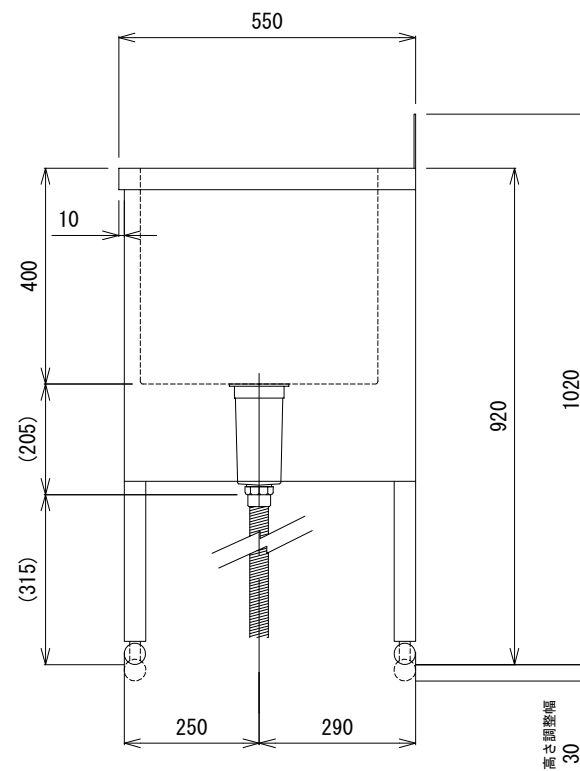

ドッグバス BS-900 標準タイプ

蛇口の高さは、1150mm~1200mmの位置がご使用し易いです。

防臭排水トラップ

ヘアーキャッチ
(プラメッシュ)