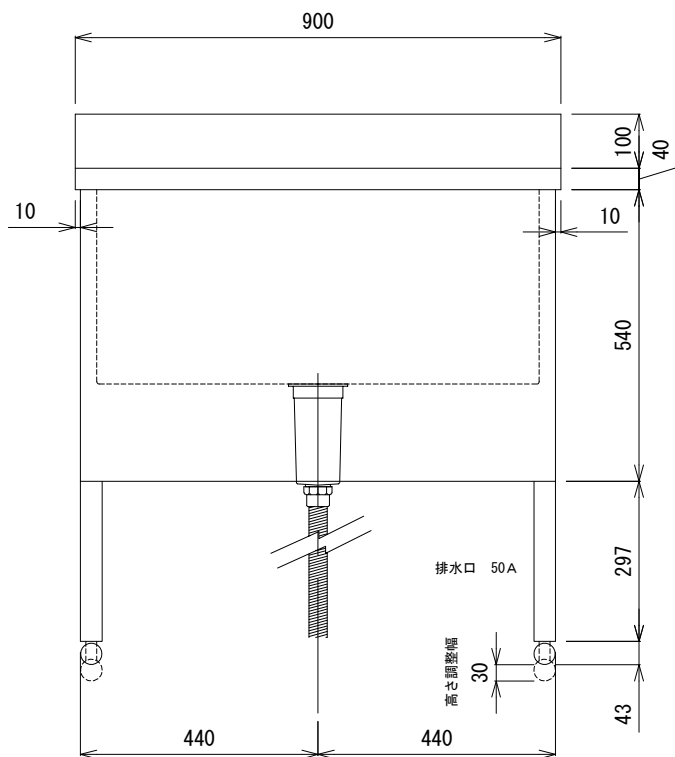

ドッグバス BS-900 標準タイプ

蛇口の高さは、1150mm~1200mmの位置がご使用し易いです。

防臭排水トラップ

ヘアーキャッチ
(プラメッシュ)