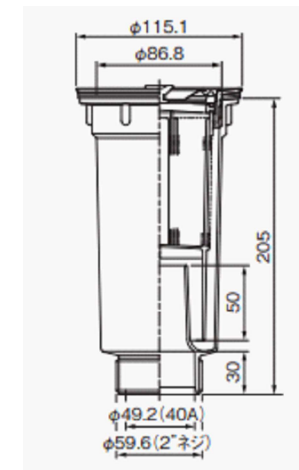

ドッグバス BS-900 標準タイプ

蛇口の高さは、1150mm~1200mmの位置がご使用し易いです。

防臭排水トラップ

ヘアーキャッチ
(プラメッシュ)