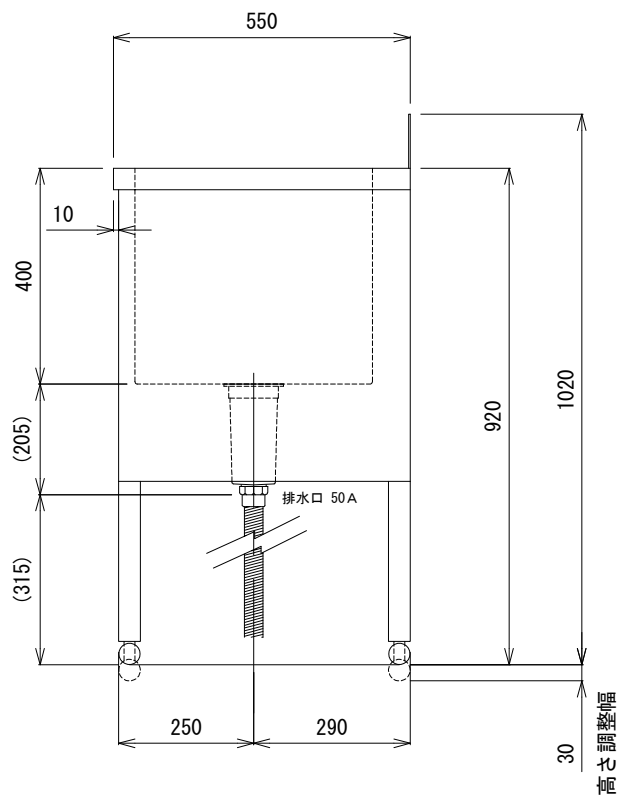

## ドッグバス BS-700

蛇口の高さは、1150mm~1200mmの位置がご使用し易いです。