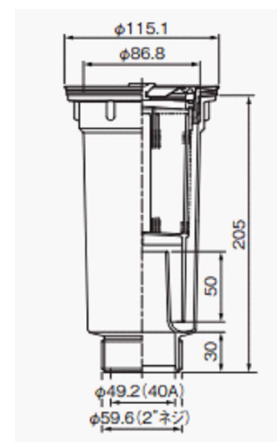

ドッグバス BS-700

蛇口の高さは、1150mm~1200mmの位置がご使用し易いです。

防臭排水トラップ

ヘアーキャッチ (プラメッシュ)