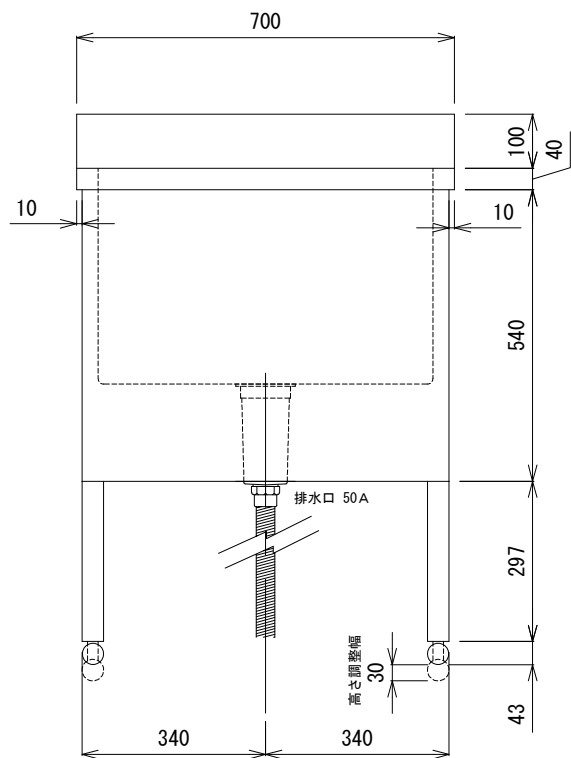

## ドッグバス BS-700

蛇口の高さは、1150mm~1200mmの位置がご使用し易いです。