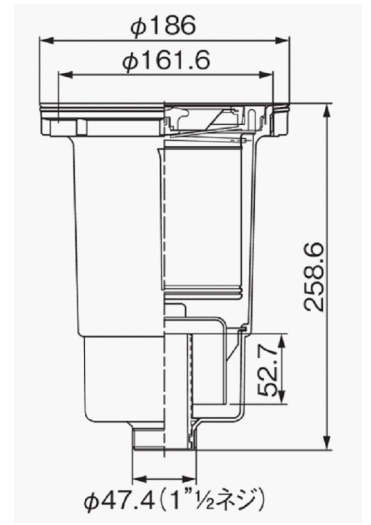

ドッグバス BS-1450

蛇口の高さは、1150mm~1200mmの位置がご使用し易いです。

防臭排水トラップ

ヘアークャッチ (ステンレスメッシュ)