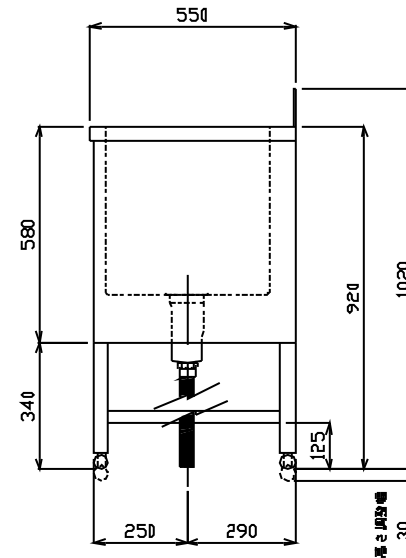

前開き BS-1450 (間仕切り付き)

蛇口の高さは、1150mm～1200mmの位置が使用しやすいです。

機種	Dog bath		図番			
品名	前開き BS-1450 間仕切り付き		年月日	設計	作図	
材質		尺度	NTS		社名	ドリーム産業