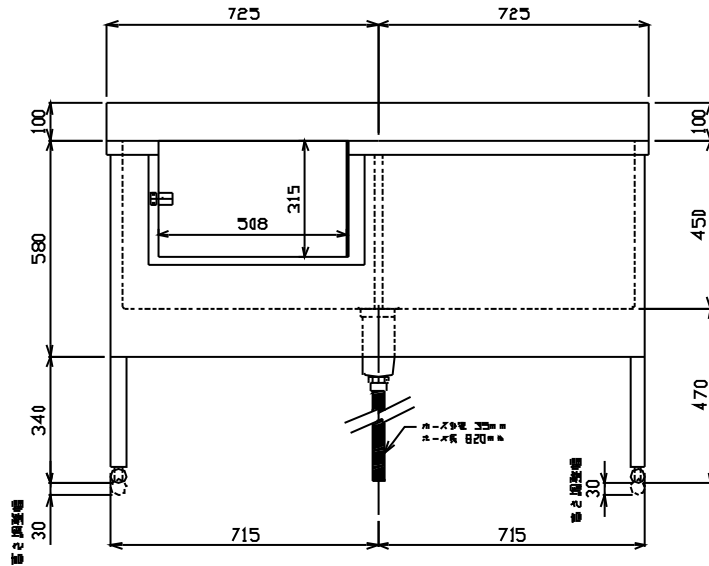

前開き BS-1450 (間仕切り付き)

蛇口の高さは、1150mm～1200mmの位置が使用しやすいです。

機種	Dog bath		図番			
品名	前開き BS-1450 間仕切り付き		年月日	設計	作図	
材質		尺度	NTS		社名	ドリーム産業