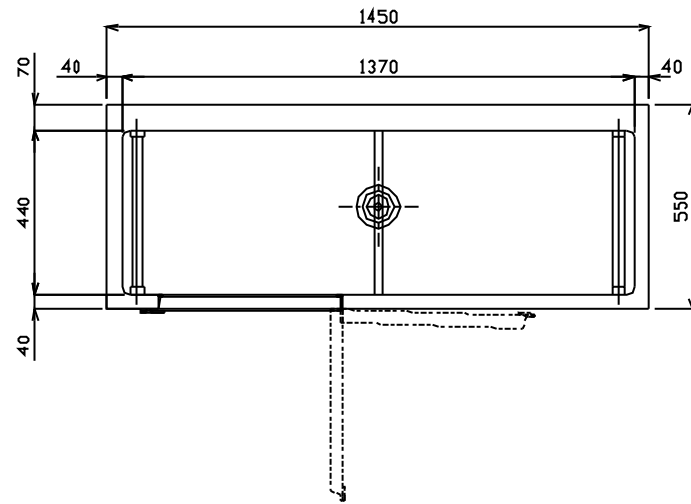

前開き BS-1450 (間仕切り付き)

蛇口の高さは、1150mm～1200mmの位置が使用しやすいです。

機種	Dog bath		図番			
品名	前開き BS-1450 間仕切り付き		年月日	設計	作図	
材質		尺度	NTS		社名	ドリーム産業