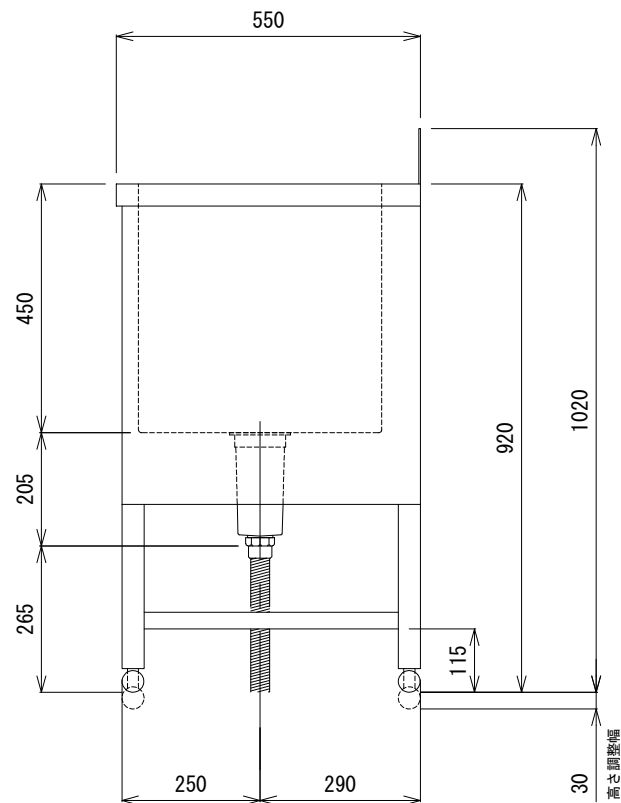

## ドッグバス BS-1200 標準タイプ

蛇口の高さは、1150mm~1200mmの位置がご使用し易いです。

防臭排水トラップ

ヘアークャッチ  
(プラメッシュ)