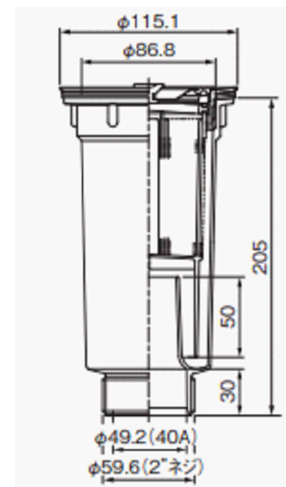

## ドッグバス BS-1200 標準タイプ

蛇口の高さは、1150mm~1200mmの位置がご使用し易いです。

防臭排水トラップ

ヘアークャッチ  
(プラメッシュ)