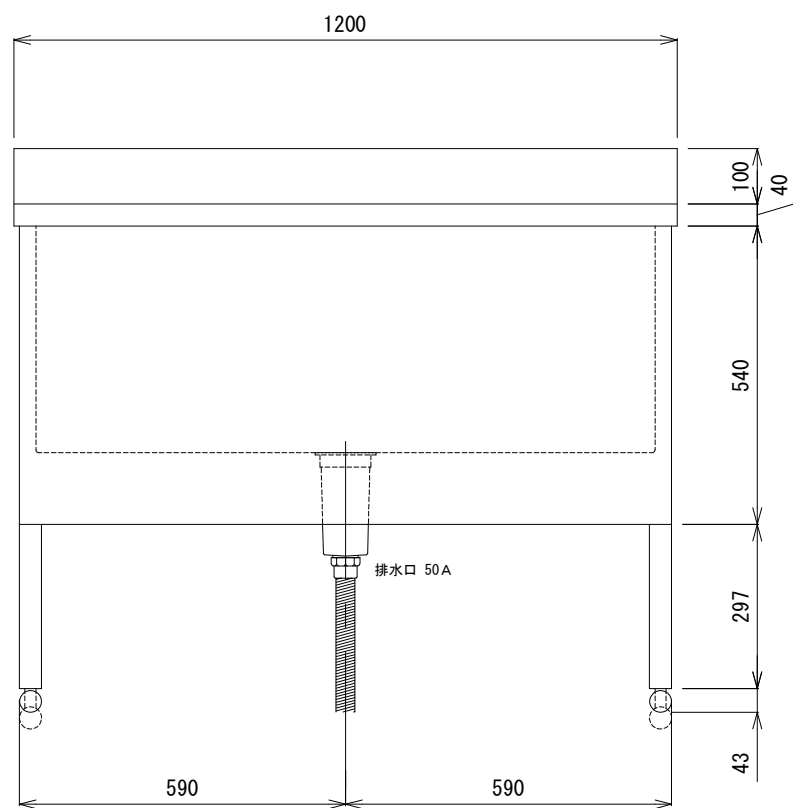

## ドッグバス BS-1200 標準タイプ

蛇口の高さは、1150mm~1200mmの位置がご使用し易いです。

防臭排水トラップ

ヘアークャッチ  
(プラメッシュ)