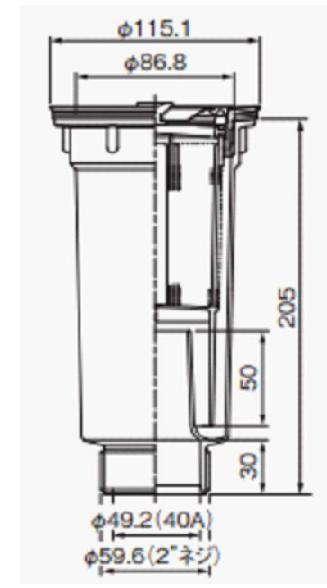

ドッグバス BS-1200 オプション 前開き扉加工

蛇口の高さは、1150mm~1200mmの
位置がご使用し易いです。

防臭排水トラップ

ヘアークャッチ
(プラメッシュ)