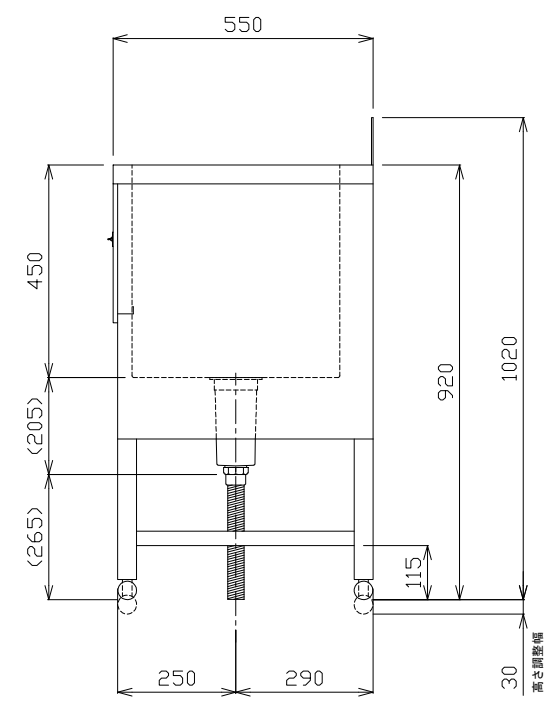

ドッグバス BS-1200 オプション 前開き扉加工

蛇口の高さは、1150mm~1200mmの
位置がご使用し易いです。

防臭排水トラップ

ヘアークャッチ
(プラメッシュ)