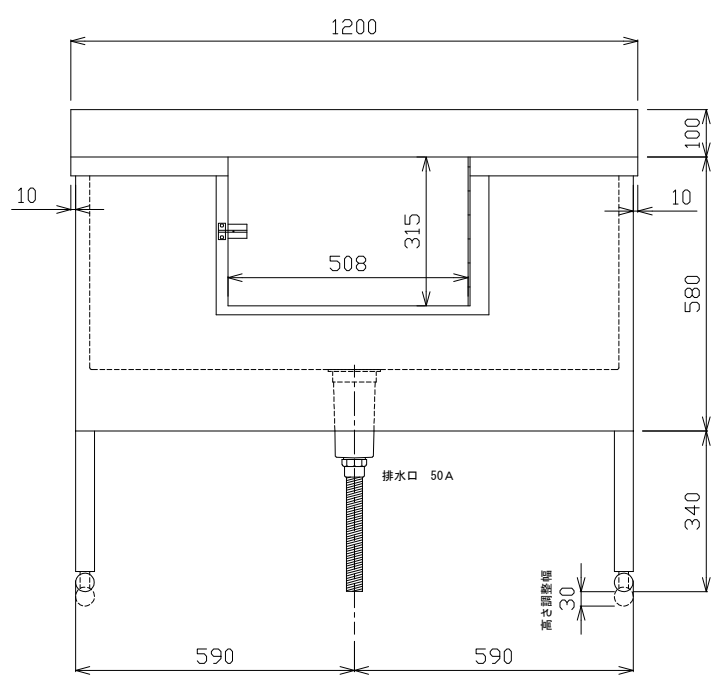

ドッグバス BS-1200 オプション 前開き扉加工

蛇口の高さは、1150mm~1200mmの
位置がご使用し易いです。

防臭排水トラップ

ヘアークャッチ
(プラメッシュ)